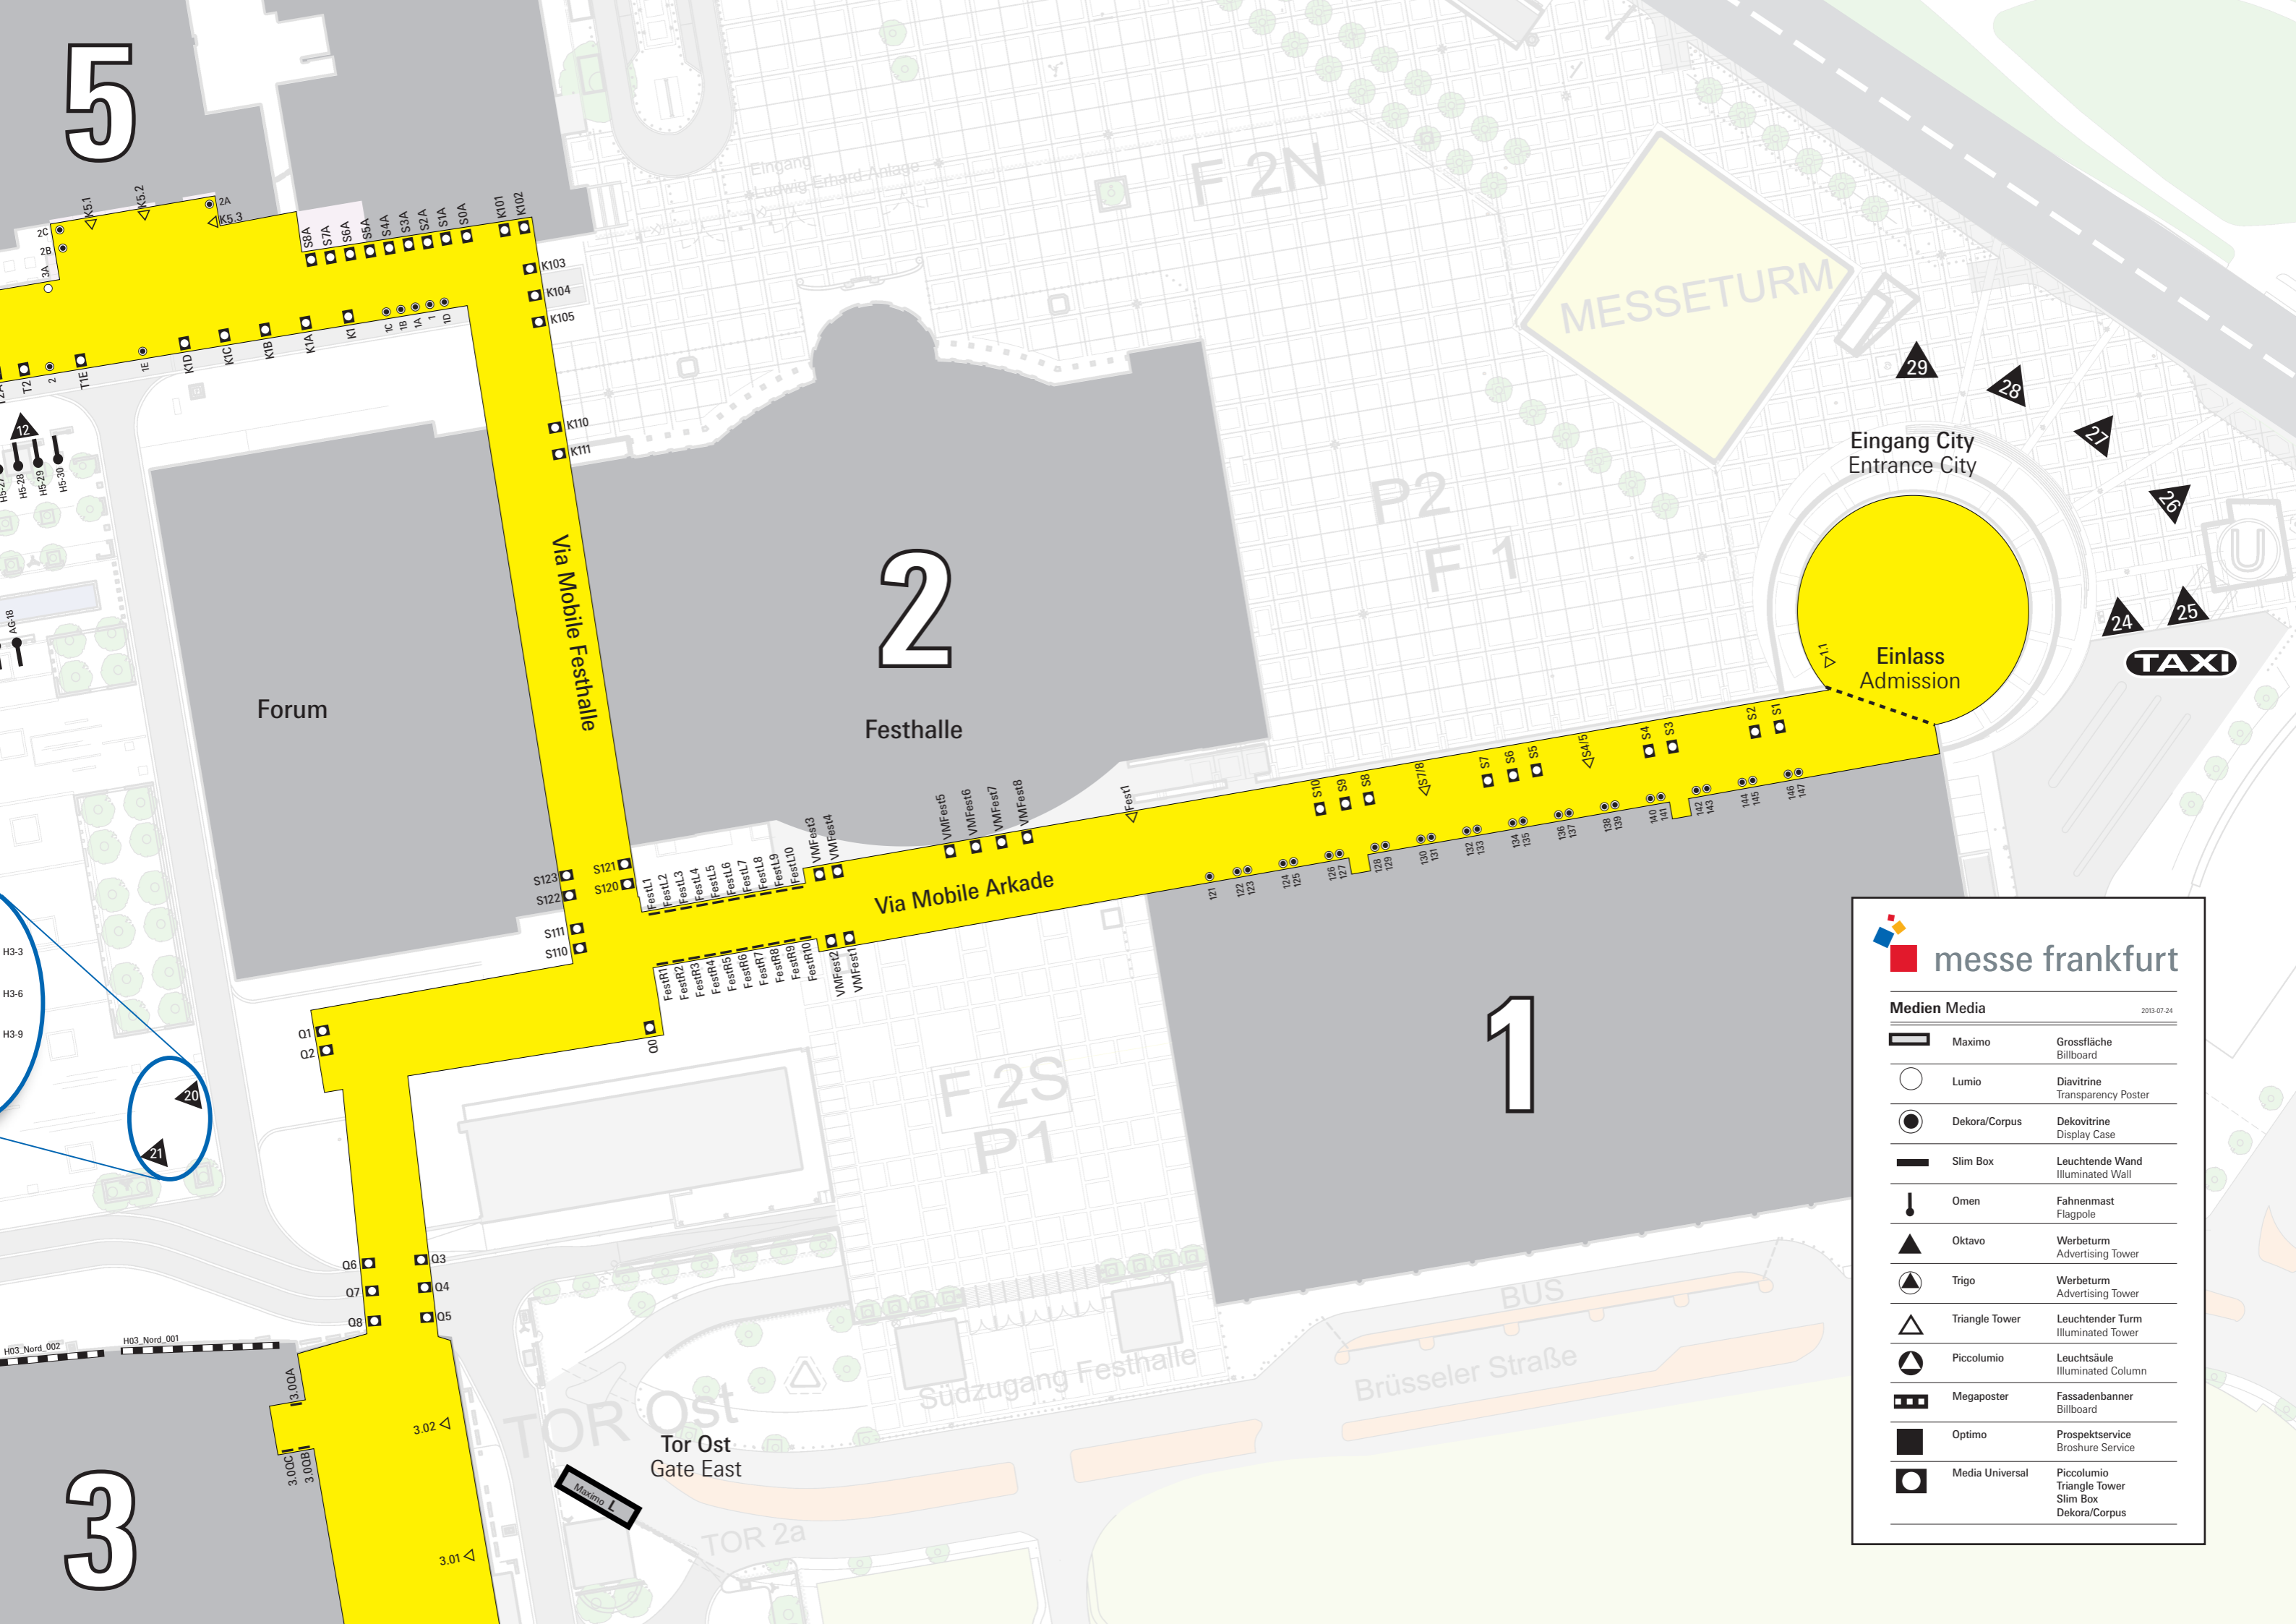

5

2

1

3

messe frankfurt

Medien Media 2013-07-24

	Maximo	Grossfläche Billboard
	Lumio	Diavitrine Transparency Poster
	Dekora/Corpus	Dekovitrine Display Case
	Slim Box	Leuchtende Wand Illuminated Wall
	Omen	Fahnenmast Flagpole
	Oktavo	Werbeturm Advertising Tower
	Trigo	Werbeturm Advertising Tower
	Triangle Tower	Leuchtender Turm Illuminated Tower
	Piccolumio	Leuchtsäule Illuminated Column
	Megaposter	Fassadenbanner Billboard
	Optimo	Prospektservice Brochure Service
	Media Universal	Piccolumio Triangle Tower Slim Box Dekora/Corpus